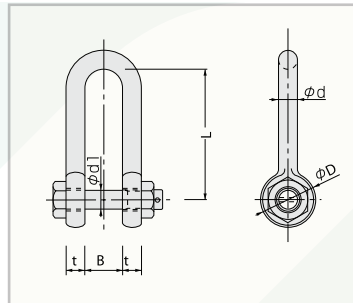

KG STRONG LONG DEE SHACKLE

LONG DEE SHACKLE

สินค้าแนะนำ
RECOMMENDED

สเก็นตัวยูแบบยาว

Product Code	t·d	W.L.L		B	D	L	d1 (Dia of pin)	Weight (O)
		tf	kN					
A022	22	1.5	(14.7)	47	44	175	22	2.0
A025	25	2.0	(19.6)	47	50	200	25	2.7
A032	32	3.2	(31.36)	64	64	320	32	6.8
A038	38	4.5	(44.1)	76	76	350	38	10.5
A044	44	6.5	(63.7)	80	88	355	44	14.5
A050	50	8.0	(78.4)	90	100	405	50	22.5
A065	65	13.5	(147)	110	130	450	65	45.0
A075	75	18.0	(196)	120	150	480	75	60.0

KG STRONG LONG DEE SHACKLE

สินค้าแนะนำ เป็นที่นิยมในญี่ปุ่น
สามารถใช้งานได้หลากหลาย แข็งแรง
ทนทาน ผลิตในประเทศญี่ปุ่น!!!

MADE IN JAPAN

Product Code	t·d	W.L.L		B	D	L	d1 (Dia of pin)	Weight (O)
		tf	kN					
A016	16	2.5	(24.5)	40	35	140	16	0.82
A019	19	4.0	(39.2)	45	44	160	20	1.5
A019200	19	4.0	(39.2)	50	44	200	20	1.7
A022	22	6.0	(58.8)	47	51	170	22	2.1
A022250	22	6.0	(58.8)	50	51	250	22	2.6
A025	25	8.0	(78.4)	50	57	200	25	3.0
A025250	25	8.0	(78.4)	50	57	250	25	3.4
A032	32	10.0	(98)	64	73	320	32	6.8
A038	38	14.0	(137.2)	76	88	350	38	10.5
A038450	38	14.0	(137.2)	76	88	450	38	12.0