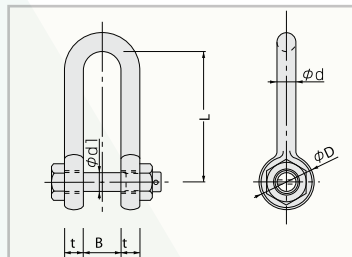

KG STRONG LONG DEE SHACKLE

LONG DEE SHACKLE

สินค้าแนะนำ
RECOMMENDED

สเก็นตัวยูแบบยาว

Product Code	t·d	W.L.L		B	D	L	d1 (Dia of pin)	Weight (O)
		tf	kN					
A022	22	1.5	(14.7)	47	44	175	22	2.0
A025	25	2.0	(19.6)	47	50	200	25	2.7
A032	32	3.2	(31.36)	64	64	320	32	6.8
A038	38	4.5	(44.1)	76	76	350	38	10.5
A044	44	6.5	(63.7)	80	88	355	44	14.5
A050	50	8.0	(78.4)	90	100	405	50	22.5
A065	65	13.5	(147)	110	130	450	65	45.0
A075	75	18.0	(196)	120	150	480	75	60.0

KG STRONG LONG DEE SHACKLE

สินค้าแนะนำ เป็นที่นิยมในญี่ปุ่น
สามารถใช้งานได้หลากหลาย แข็งแรง
ทนทาน ผลิตในประเทศญี่ปุ่น!!!

MADE IN JAPAN

Product Code	t·d	W.L.L		B	D	L	d1 (Dia of pin)	Weight (O)
		tf	kN					
A016	16	2.5	(24.5)	40	35	140	16	0.82
A019	19	4.0	(39.2)	45	44	160	20	1.5
A019200	19	4.0	(39.2)	50	44	200	20	1.7
A022	22	6.0	(58.8)	47	51	170	22	2.1
A022250	22	6.0	(58.8)	50	51	250	22	2.6
A025	25	8.0	(78.4)	50	57	200	25	3.0
A025250	25	8.0	(78.4)	50	57	250	25	3.4
A032	32	10.0	(98)	64	73	320	32	6.8
A038	38	14.0	(137.2)	76	88	350	38	10.5
A038450	38	14.0	(137.2)	76	88	450	38	12.0