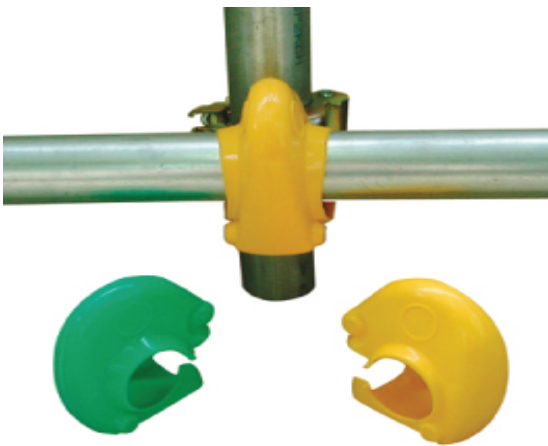

SCAFFOLDING CLAMP COVER

HI - SOFT

GREEN PRODUCT

- Made by special resin, there is only a little of hazardous gas when burnt.
ผลิตจากยางชนิดพิเศษ ถึงแม้ถูกเผาไหม้ก็ไม่สร้างมลภาวะที่เป็นอันตราย
- Cold-resistance, and Weatherability.
ทนทานต่อทุกสภาวะอากาศ
- Attached Reflective Mark.
มีเครื่องหมายที่สะท้อนแสงในที่มืด

Fluorescence Color
Orange & Green
Packing : 100 pcs / Case

SOFT COVER

GREEN PRODUCT

Color
Yellow & Green
Packing : 100 pcs / case

- Outstanding in soft touch,
Superior in Flexibility, and Cold-resistance.
อ่อนนุ่ม และมีความยืดหยุ่น อีกทั้ง ยังทนต่อความเย็น

SCAFFOLDING CLAMP COVER

HARD COVER

Color
Orange Yellow & Green
Packing : 100 pcs / case

- Made by special resin, there is only a little of hazardous gas when burnt.
ผลิตจากยางชนิดพิเศษ ถึงแม้ถูกเผาไหม้ก็ไม่สร้างมลภาวะที่เป็นอันตราย
- Able to cover the whole clamp in a big body and superior in safety.
มีขนาดใหญ่และทนทานพอที่จะสามารถครอบคลุมข้อต่อได้ทั้งหมด

HI-COVER

- Hard-Type
ชนิดวัสดุแข็ง
- Installing is easily by breaking in two.
ใช้งานง่าย เพียงแยกออกจากกัน และประกอบกับชิ้นงาน
- With two stoppers, it is surely fixed and stable.
มีตัวล็อกแน่นหนา

Color
Yellow & Green
Packing : 100 pcs / case