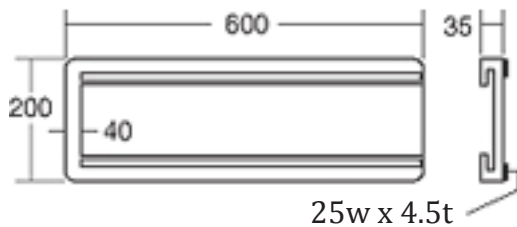

SCAFFOLDING ACCESSORIES

ROOF-BASE (Alpha)