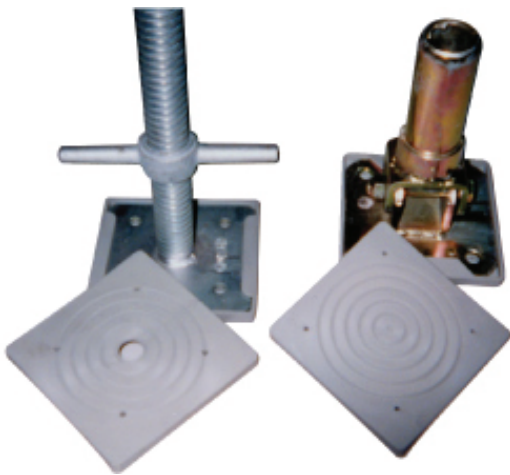

RUBBER BASE