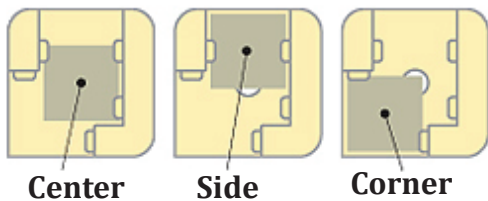

## ECO-WIDE BASE (Plate for sinking prevention)

- Easy to assemble with base jack by spring.  
สามารถประกอบเข้าและถอดออกได้ง่ายด้วยสปริง
- Making of reinforced plastic, it is lightweight, and no rust problem.  
วัสดุทำจากพลาสติกเสริมแรง มีความทนทาน และน้ำหนักเบา อีกทั้งยังไม่มีปัญหาเรื่องเกิดสนิมอีกด้วย

## ECO-WIDE BASE (Corner combined use)

- The plated can be installed at center, corner, and side position.  
สามารถปรับตำแหน่งได้ทั้ง ตรงกลาง ด้านข้าง และมุม
- Convenient to use in the narrow place.  
สะดวกในงานที่มีพื้นที่แคบ
- Usable to the very edge of the wall, so it is not necessary to reverse the plate.  
สามารถปรับได้จนสุดขอบของแผ่น โดยไม่ต้องพลิกแผ่น
- Can be piled up closely, easy for storing and transportation.  
สามารถวางทับได้สนิท ง่ายต่อการเก็บและเคลื่อนย้าย