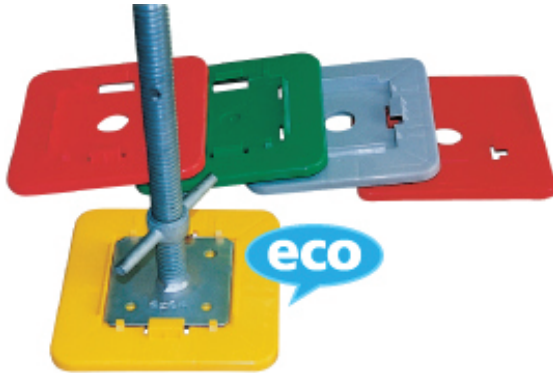

# SCAFFOLDING ACCESSORIES

## ECO-WIDE BASE (Plate for sinking prevention)

- Easy to assemble with base jack by spring.  
สามารถประกอบเข้าและถอดออกได้ง่ายด้วยสปริง
- Making of reinforced plastic, it is lightweight, and no rust problem.  
วัสดุทำจากพลาสติกเสริมแรง มีความทนทาน และน้ำหนักเบา อีกทั้งยังไม่มีปัญหาเรื่องเกิดสนิมอีกด้วย

## ECO-WIDE BASE (Corner combined use)

- The plated can be installed at center, corner, and side position.  
สามารถปรับตำแหน่งได้ทั้ง ตรงกลาง ด้านข้าง และมุม
- Convenient to use in the narrow place.  
สะดวกในงานที่มีพื้นที่แคบ
- Usable to the very edge of the wall, so it is not necessary to reverse the plate.  
สามารถปรับได้จนสุดขอบของแผ่น โดยไม่ต้องพลิกแผ่น
- Can be piled up closely, easy for storing and transportation.  
สามารถวางทับได้สนิท ง่ายต่อการเก็บและเคลื่อนย้าย